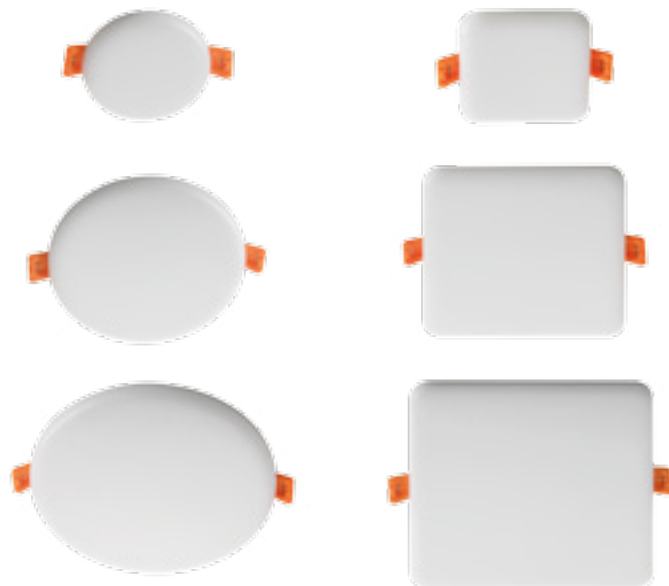

AREL

SPLŇUJE POŽADAVKY

ERP A EMC

SPLŇA POŽIADAVKY

ERP A J EMC

Kanlux AREL LED je nová rodina downlightů. Jedinečný, jednoduchý a zároveň překvapivý design se hodí do každého interiéru. Díky unikátnímu designu má panel tloušťku pouhých 9 mm - nejtenčí panel na trhu.

Materiál korpusu: hliníková slitina

Materiál difuzoru: PMMA

Barva: bílá

Kanlux AREL LED je nová rodina downlightov. Jedinečný, jednoduchý a zároveň překvapivý design sa hodí do každého interiéru. Vďaka unikátnemu dizajnu má panel hrúbku iba 9 mm - najtenší panel na trhu.

Materiál korpusu: hliníková zliatina

Materiál difúzora: PMMA

Farba: biela